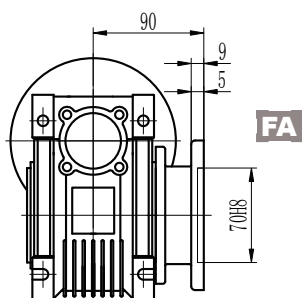

Dimensioner

SB050

Hållaxel		
D H8	b	t
25	8	28.3
(24)	(8)	(27.3)

(..)Endast på förfrågan
*Vikt utan motor:3.5kg