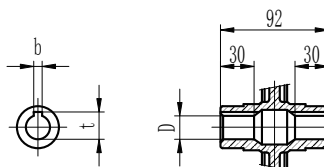

Dimensioner

SB050

Hållaxel		
D H8	b	t
25	8	28.3
(24)	(8)	(27.3)

(..)Endast på förfrågan
*Vikt utan motor:3.5kg