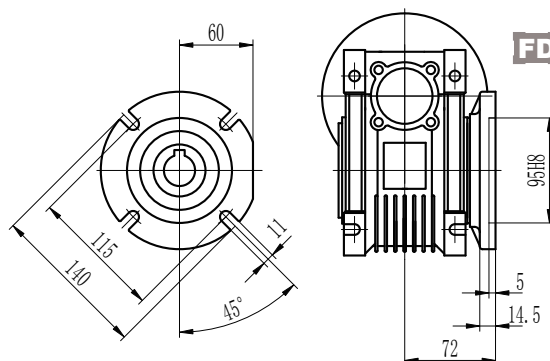

Dimensioner

SB050

Hållaxel		
D H8	b	t
25	8	28.3
(24)	(8)	(27.3)

(..)Endast på förfrågan
*Vikt utan motor:3.5kg