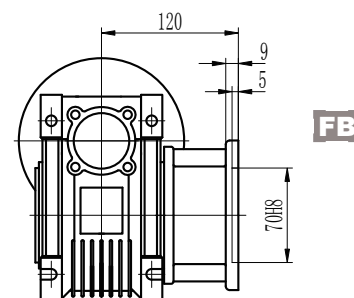

Dimensioner

SB050

Hållaxel		
D H8	b	t
25	8	28.3
(24)	(8)	(27.3)

(..)Endast på förfrågan
*Vikt utan motor:3.5kg