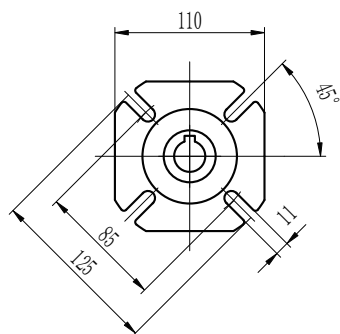

Dimensioner

SB050

Hållaxel		
D H8	b	t
25	8	28.3
(24)	(8)	(27.3)

(..)Endast på förfrågan
*Vikt utan motor:3.5kg