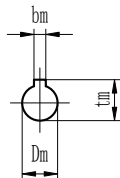

Dimensioner

SB050

Hållaxel		
D H8	b	t
25	8	28.3
(24)	(8)	(27.3)

(..)Endast på förfrågan
*Vikt utan motor:3.5kg