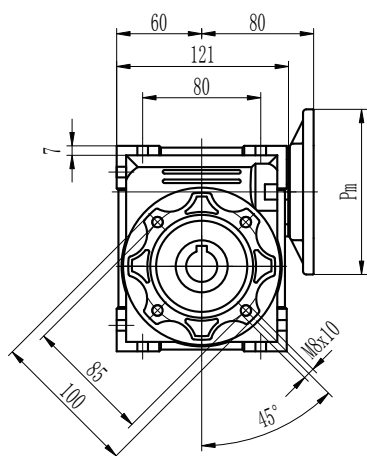

Dimensioner

SB050

Hållaxel		
D H8	b	t
25	8	28.3
(24)	(8)	(27.3)

(..)Endast på förfrågan
*Vikt utan motor:3.5kg