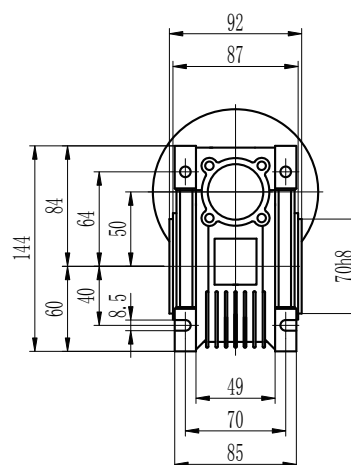

Dimensioner

SB050

Hållaxel		
D H8	b	t
25	8	28.3
(24)	(8)	(27.3)

(..)Endast på förfrågan
*Vikt utan motor:3.5kg