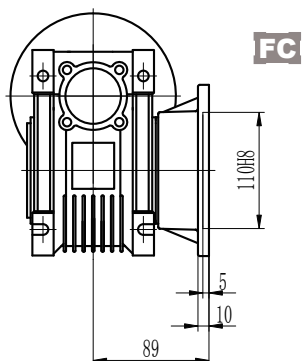

Dimensioner

SB050

Hållaxel		
D H8	b	t
25	8	28.3
(24)	(8)	(27.3)

(..)Endast på förfrågan
*Vikt utan motor:3.5kg