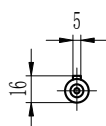

Dimensioner

SB050

Hållaxel		
D H8	b	t
25	8	28.3
(24)	(8)	(27.3)

(..)Endast på förfrågan
*Vikt utan motor:3.5kg