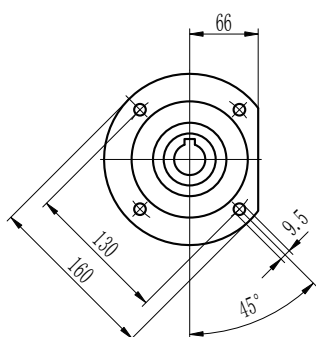

Dimensioner

SB050

Hållaxel		
D H8	b	t
25	8	28.3
(24)	(8)	(27.3)

(..)Endast på förfrågan
*Vikt utan motor:3.5kg