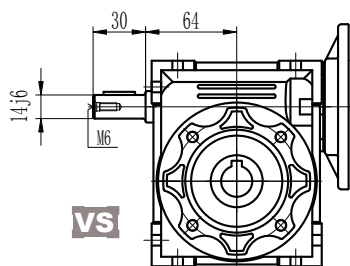

Dimensioner

SB050

Hållaxel		
D H8	b	t
25	8	28.3
(24)	(8)	(27.3)

(..)Endast på förfrågan
*Vikt utan motor:3.5kg