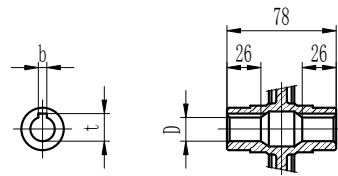

Dimensioner

SB040

Hållaxel		
D H8	b	t
18	6	20.8
(19)	(6)	(21.8)

(..)Endast på förfrågan
*Vikt utan motor:2.3kg