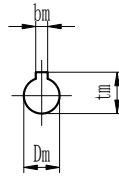

Dimensioner

SB040

Hållaxel		
D H8	b	t
18	6	20.8
(19)	(6)	(21.8)

(..)Endast på förfrågan
*Vikt utan motor:2.3kg