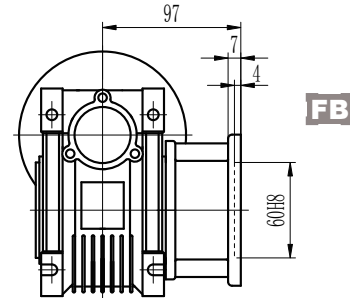

Dimensioner

SB040

Hållaxel		
D H8	b	t
18	6	20.8
(19)	(6)	(21.8)

(..)Endast på förfrågan
*Vikt utan motor:2.3kg