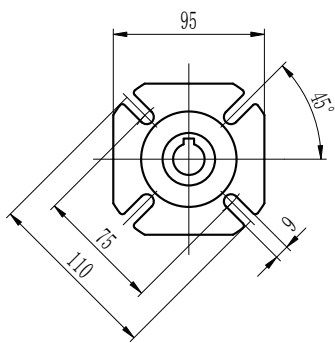

Dimensioner

SB040

Hållaxel		
D H8	b	t
18	6	20.8
(19)	(6)	(21.8)

(..)Endast på förfrågan
*Vikt utan motor:2.3kg