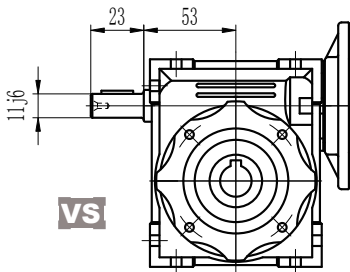

Dimensioner

SB040

Hållaxel		
D H8	b	t
18	6	20.8
(19)	(6)	(21.8)

(..)Endast på förfrågan
*Vikt utan motor:2.3kg