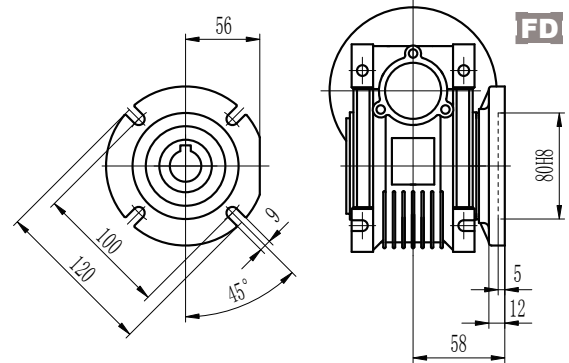

Dimensioner

SB040

Hållaxel		
D H8	b	t
18	6	20.8
(19)	(6)	(21.8)

(..)Endast på förfrågan
*Vikt utan motor:2.3kg