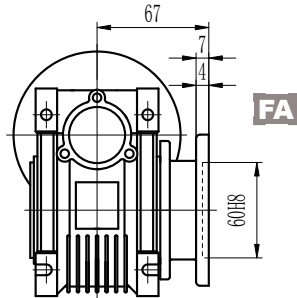

Dimensioner

SB040

Hållaxel		
D H8	b	t
18	6	20.8
(19)	(6)	(21.8)

(..)Endast på förfrågan
*Vikt utan motor:2.3kg