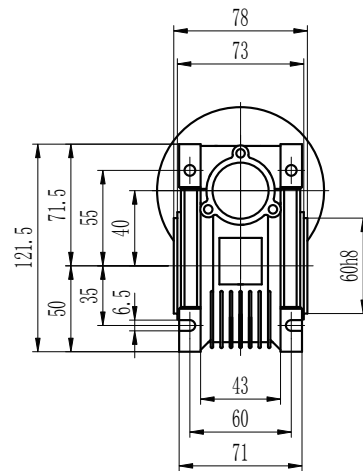

Dimensioner

SB040

Hållaxel		
D H8	b	t
18	6	20.8
(19)	(6)	(21.8)

(..)Endast på förfrågan
*Vikt utan motor:2.3kg