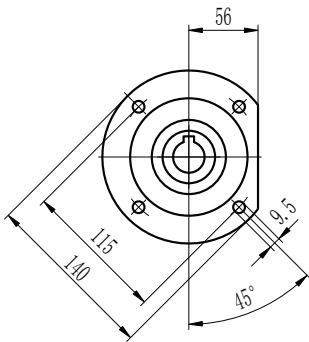

Dimensioner

SB040

Hållaxel		
D H8	b	t
18	6	20.8
(19)	(6)	(21.8)

(..)Endast på förfrågan
*Vikt utan motor:2.3kg