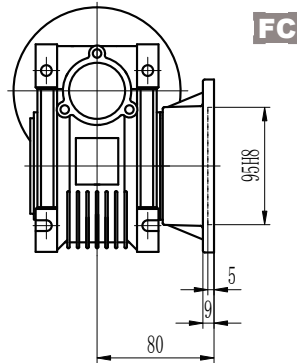

Dimensioner

SB040

Hållaxel		
D H8	b	t
18	6	20.8
(19)	(6)	(21.8)

(..)Endast på förfrågan
*Vikt utan motor:2.3kg