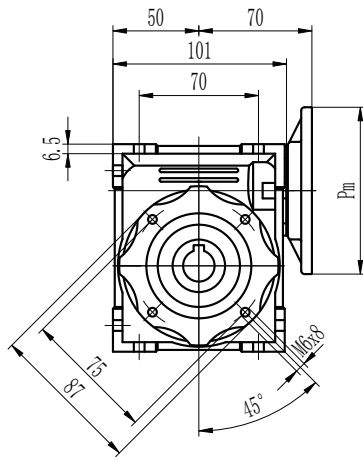

Dimensioner

SB040

Hållaxel		
D H8	b	t
18	6	20.8
(19)	(6)	(21.8)

(..)Endast på förfrågan
*Vikt utan motor:2.3kg