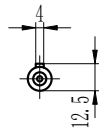

Dimensioner

SB040

Hållaxel		
D H8	b	t
18	6	20.8
(19)	(6)	(21.8)

(..)Endast på förfrågan
*Vikt utan motor:2.3kg