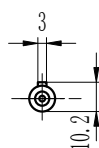

Dimensioner

SB030

Hållaxel 14 mm
*Vikt utan motor: 1.2kg