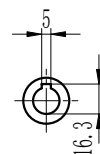

Dimensioner

SB030

Hållaxel 14 mm
*Vikt utan motor: 1.2kg