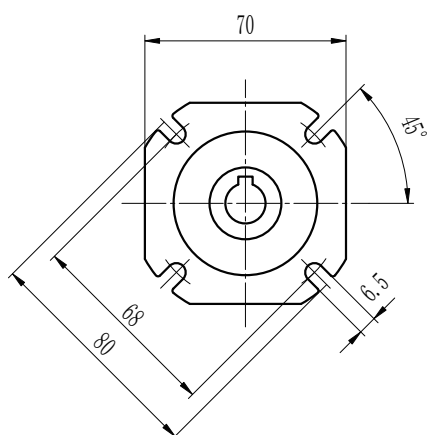

Dimensioner

SB030

Hållaxel 14 mm
*Vikt utan motor: 1.2kg