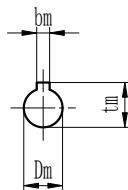

Dimensioner

SB030

Hållaxel 14 mm
*Vikt utan motor: 1.2kg