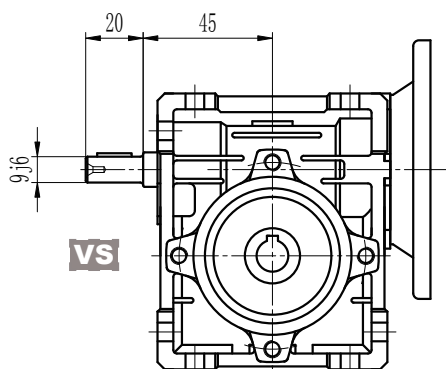

Dimensioner

SB030

Hållaxel 14 mm
*Vikt utan motor: 1.2kg