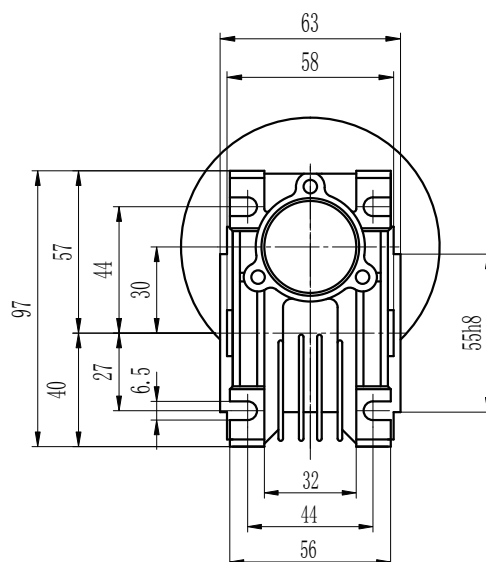

Dimensioner

SB030

Hållaxel 14 mm
*Vikt utan motor: 1.2kg