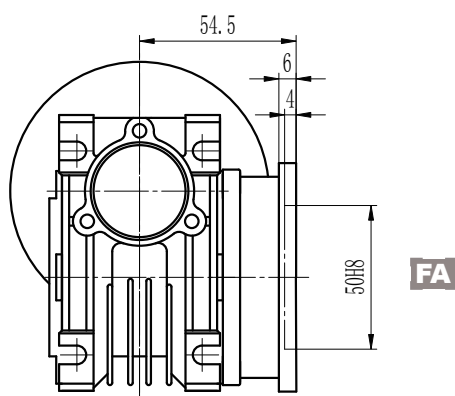

Dimensioner

SB030

Hållaxel 14 mm
*Vikt utan motor: 1.2kg