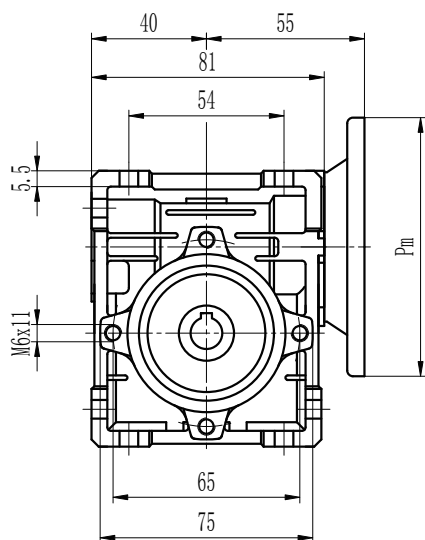

Dimensioner

SB030

Hållaxel 14 mm
*Vikt utan motor: 1.2kg