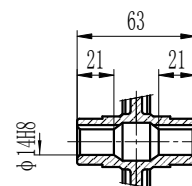

Dimensioner

SB030

Hållaxel 14 mm
*Vikt utan motor: 1.2kg